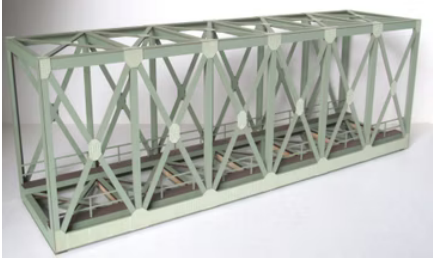

Bausätze Spur 0 (Maßstab 1:45)

Sortieren nach: Top-Produkte ▼

Art.-Nr. O2001: Haltepunkt Allzunah

 Produktdatenblatt

34,90 €

 Auf Lager

Art.-Nr. O1420: Betriebswerkstätte mit Ziegelfassade

 Produktdatenblatt

32,90 €

 Auf Lager

Art.-Nr. O4501: Fachwerk-Kastenbrücke 1-gleisig resedagrün Spur 0

 Produktdatenblatt

124,90 €

 Auf Lager

Art.-Nr. O4511: Fachwerk-Kastenbrücke 1-gleisig graphitgrau Spur 0

 Produktdatenblatt