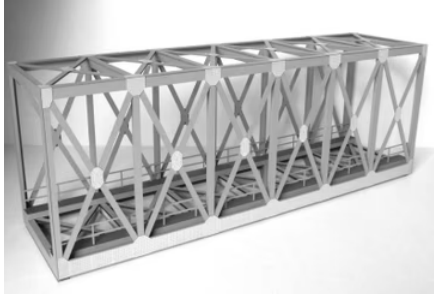

Bausätze Spur 0 (Maßstab 1:45)

Sortieren nach: Top-Produkte ▼

Art.-Nr. O2001: Haltepunkt Allzunah

 Produktdatenblatt

34,90 €

 Auf Lager

Art.-Nr. O1420: Betriebswerkstätte mit Ziegelfassade

 Produktdatenblatt

32,90 €

 Auf Lager

Art.-Nr. O4501: Fachwerk-Kastenbrücke 1-gleisig resedagrün Spur 0

 Produktdatenblatt

124,90 €

 Auf Lager

Art.-Nr. O4511: Fachwerk-Kastenbrücke 1-gleisig graphitgrau Spur 0

 Produktdatenblatt