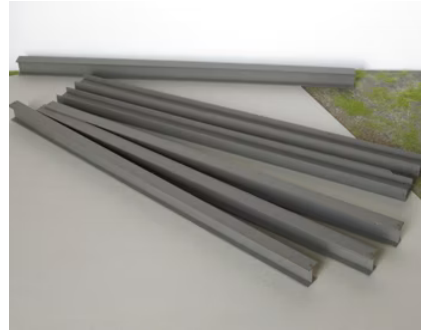

Art.-Nr. O7801: Doppel-T-Träger

16,90 €

Auf Lager