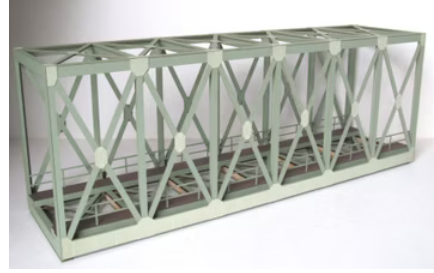

Bausätze Spur 0 (Maßstab 1:45)

Sortieren nach: Top-Produkte ▼

Art.-Nr. O2001: Haltepunkt Allzunah

 Produktdatenblatt

34,90 €

 Auf Lager

Art.-Nr. O1420: Betriebswerkstätte mit Ziegelfassade

 Produktdatenblatt

32,90 €

 Auf Lager

Art.-Nr. O4501: Fachwerk-Kastenbrücke 1-gleisig resedagrün Spur 0

 Produktdatenblatt

124,90 €

 Auf Lager

Art.-Nr. O4511: Fachwerk-Kastenbrücke 1-gleisig graphitgrau Spur 0

 Produktdatenblatt