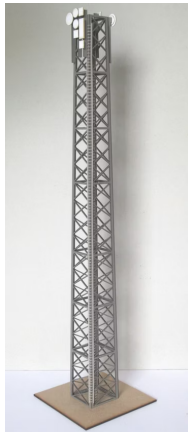

124,90 €

 Auf Lager

Art.-Nr. O3701: Halbreliedgebäude
Bahnhof Eschelbronn

Produktdatenblatt

119,90 €

Auf Lager

Art.-Nr. O5101: Halbreliedgebäude
Güterschuppen Eschelbronn

Produktdatenblatt

49,90 €

Auf Lager

Art.-Nr. O7801: Doppel-T-Träger

16,90 €

Auf Lager

Art.-Nr. O3721: Bahnhof Eschelbronn,
Vollmodell

Produktdatenblatt

199,90 €

Auf Lager

Art.-Nr. O7201: Funkmast

Produktdatenblatt

79,90 €

Auf Lager

Art.-Nr. 7315: Hartkartonplatte
Wellblechprägung versch. Farben,
Wellenabstand 1,5mm

6,90 €

Optionen verfügbar >

Art.-Nr. 7305: Hartkartonplatte
Wellblechprägung versch. Farben,
Wellenabstand 0,5mm

6,90 €

Optionen verfügbar >

Art.-Nr. O6801: Bahnhof Wiesen

199,90 €

Nicht auf Lager

NEU

Art.-Nr. O10901: Holzzaun
Eschelbronn mit Werbetafeln