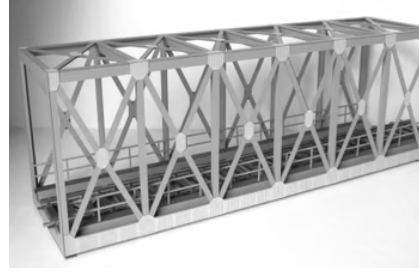

## Bausätze Spur 1 (Maßstab 1:32)

Sortieren nach: Top-Produkte ▾

Art.-Nr. E1501: Nebengebäude verputzt

Produktdatenblatt

32,90 €

Auf Lager

Art.-Nr. E1601: Nebengebäude mit Ziegelfassade

Produktdatenblatt

128,90 €

Auf Lager

Art.-Nr. E1301: Bahnhof Waldangeloch mit angebautem Güterschuppen

Produktdatenblatt

159,90 €

Auf Lager

Art.-Nr. E101: Fachwerk-Kastenbrücke 1-gleisig resedagrün Spur 1

Produktdatenblatt

124,90 €

Auf Lager

Art.-Nr. E111: Fachwerk-Kastenbrücke 1-gleisig graphitgrau Spur 1

Produktdatenblatt

124,90 €

Auf Lager

Art.-Nr. E4801: Holzbeladungskiste

Produktdatenblatt