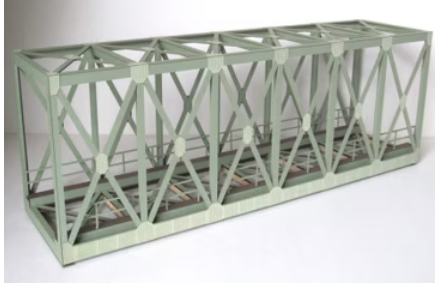

## Bausätze Spur 1 (Maßstab 1:32)

Sortieren nach: Top-Produkte ▾

Art.-Nr. E1501: Nebengebäude verputzt

Produktdatenblatt

32,90 €

Auf Lager

Art.-Nr. E1601: Nebengebäude mit Ziegelfassade

Produktdatenblatt

128,90 €

Auf Lager

Art.-Nr. E1301: Bahnhof Waldangeloch mit angebautem Güterschuppen

Produktdatenblatt

159,90 €

Auf Lager

Art.-Nr. E101: Fachwerk-Kastenbrücke 1-gleisig resedagrün Spur 1

Produktdatenblatt

124,90 €

Auf Lager

Art.-Nr. E111: Fachwerk-Kastenbrücke 1-gleisig graphitgrau Spur 1

Produktdatenblatt

124,90 €

Auf Lager

Art.-Nr. E4801: Holzbeladungskiste

Produktdatenblatt