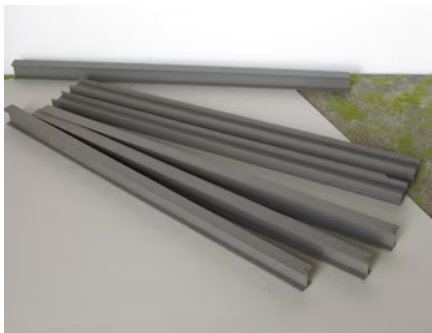

95,90 €

 Auf Lager

Art.-Nr. 7315-01:  
Hartkartonplatte mit Wellblechprägung,  
Wellenabstand 1,5mm  
Wellenabstand 1,5mm

6,90 €

Optionen verfügbar >

Art.-Nr. 7305-02:  
Hartkartonplatte mit Wellblechprägung,  
Wellenabstand 0,5mm  
Wellenabstand 0,5mm

6,90 €

Optionen verfügbar >

Art.-Nr. E7801: Doppel-T-Träger

16,90 €

 Auf Lager

NEU

Art.-Nr. E1331: Halbreliedmodell  
Bahnhof Rauenberg mit angebautem  
Güterschuppen

94,90 €