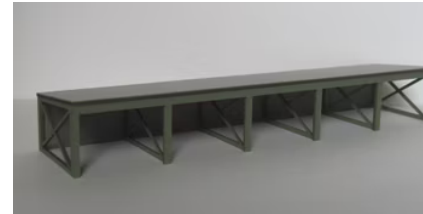

Art.-Nr. T6301: Carport

Produktdatenblatt

16,90 €

Auf Lager