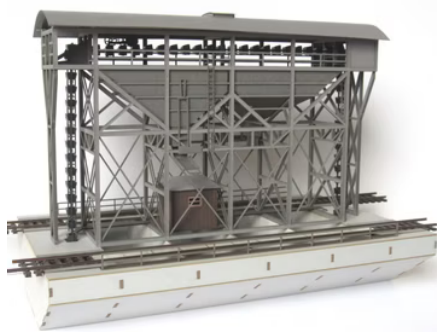

Auf Lager

Art.-Nr. T3001: Ländliches Schreinereigebäude

Produktdatenblatt

31,90 €

Auf Lager

NEU

Art.-Nr. T10301: Hunt'sche Großbekohlungsanlage Bauart Antwerpen

Nicht auf Lager