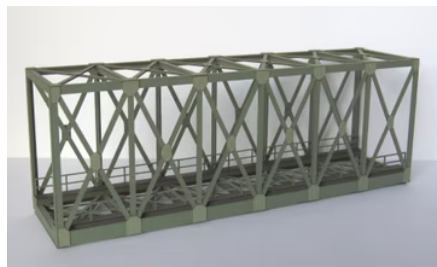

15,90 €

Auf Lager

Art.-Nr. T2301: Lokleitungsgebäude

Produktdatenblatt

26,90 €

Auf Lager

Art.-Nr. T4501: Fachwerk-Kastenbrücke 1-gleisig resedagrün

Produktdatenblatt