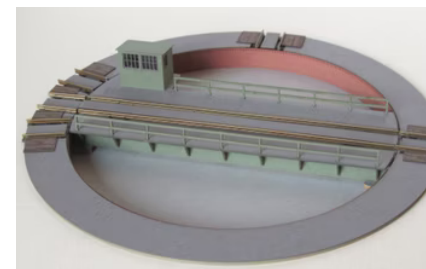

Produktdatenblatt

29,90 €

Auf Lager

Art.-Nr. T7911: Stellwerk Thießen

Produktdatenblatt

29,90 €

Auf Lager

NEU