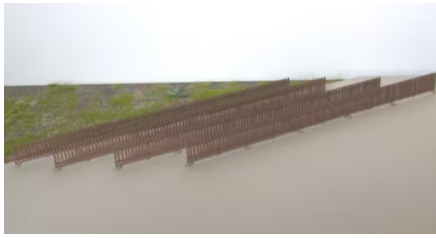

Art.-Nr. T4201: Bauzaun

Produktdatenblatt

11,90 €

Auf Lager