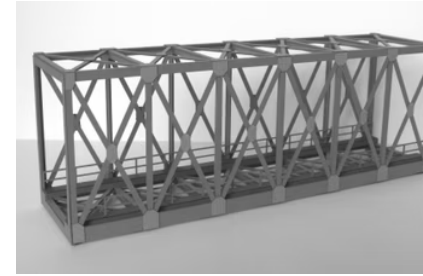

11,90 €

Auf Lager

Art.-Nr. T4511: Fachwerk-Kastenbrücke 1-gleisig graphitgrau

Produktdatenblatt

33,90 €

Auf Lager

Art.-Nr. T4601: 2 Brückenpfeiler steingraue Farbgebung

Produktdatenblatt