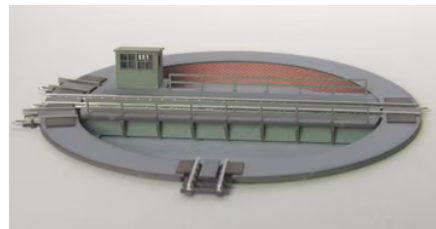

Art.-Nr. Z8401: Hauptbahnhof Aachen als Halbrelieffmodell

Produktdatenblatt

119,90 €

Auf Lager

Art.-Nr. Z9101: Drehscheibe

Produktdatenblatt

38,90 €

Auf Lager