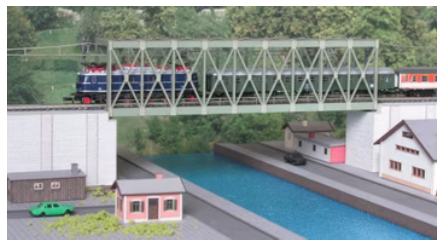

Auf Lager

Art.-Nr. Z4701: Güterschuppen
Waldangelloch

Produktdatenblatt

17,90 €

Auf Lager

Art.-Nr. Z4501: Fachwerk-Kastenbrücke 1-
gleisig resedagrün

Produktdatenblatt

25,90 €