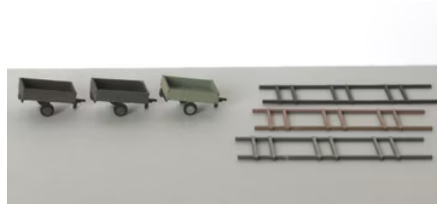

Auf Lager

Art.-Nr. Z5101: Güterschuppen
Eschelbronn

 Produktdatenblatt

17,90 €

 Auf Lager

Art.-Nr. Z5201: Wagenbeladung 3
landwirtschaftliche Anhänger

 Produktdatenblatt

11,50 €