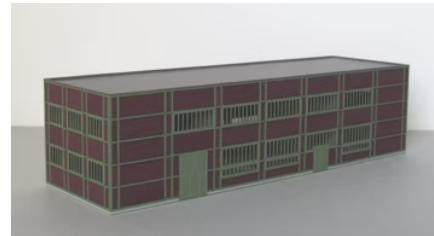

Produktdatenblatt

21,90 €

Auf Lager

Art.-Nr. Z902: Kohlenzechen-Gebäude Zeche Lohberg, Stahlfachwerk grün

Produktdatenblatt

47,90 €

Auf Lager

Art.-Nr. Z2101: Betriebswerks-Bude mit Schrottteilen