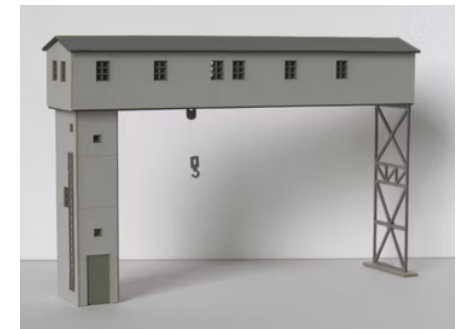

Art.-Nr. Z8001: Überladekran

Produktdatenblatt

25,90 €

Auf Lager