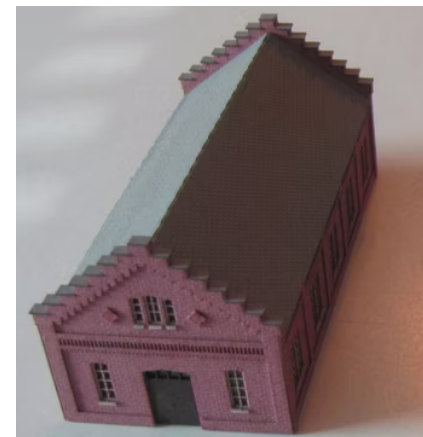

Art.-Nr. Z301: Maschinenhalle dunkelrot

Produktdatenblatt

37,90 €

Auf Lager