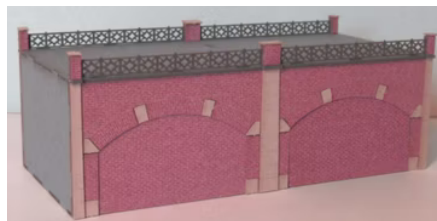

29,90 €

Auf Lager

NEU

Art.-Nr. Z2431: Arkaden-Hochbahn-Segment mit Geschäft, Ziegelfarbe dunkelrot

Produktdatenblatt

24,90 €

Auf Lager

NEU