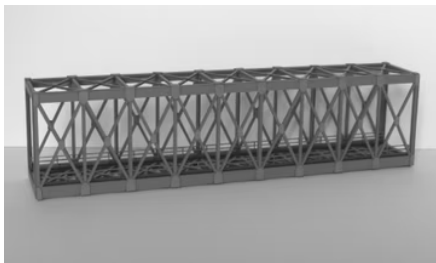

Art.-Nr. Z4511: Fachwerk-Kastenbrücke 1-
gleisig graphitgrau

Produktdatenblatt

25,90 €

Auf Lager